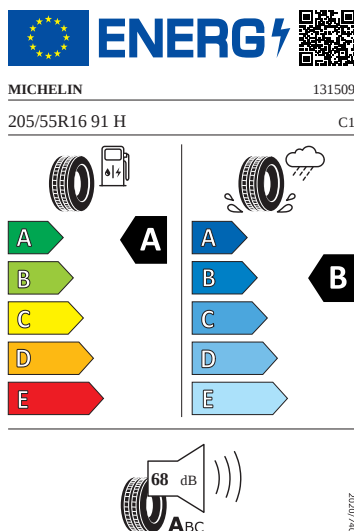

Motor a převodovka

- Systém Start/Stop

Kola a pneumatiky

- Kola z lehké slitiny Montado 6J x 16" ET 38 černá leštěná
- Pneumatiky 205/55 R16 91H s optimalizovaným valivým odporem
- Rezervní kolo neplnohodnotné
- Kryty pro kola z lehké slitiny

Vnitřní vybavení

- Multifunkční kožený volant

Energetické štítky pneumatik

- Michelin 205/55 R16

- Continental 205/55 R16

Continental

0358489

205/55 R 16 91 H